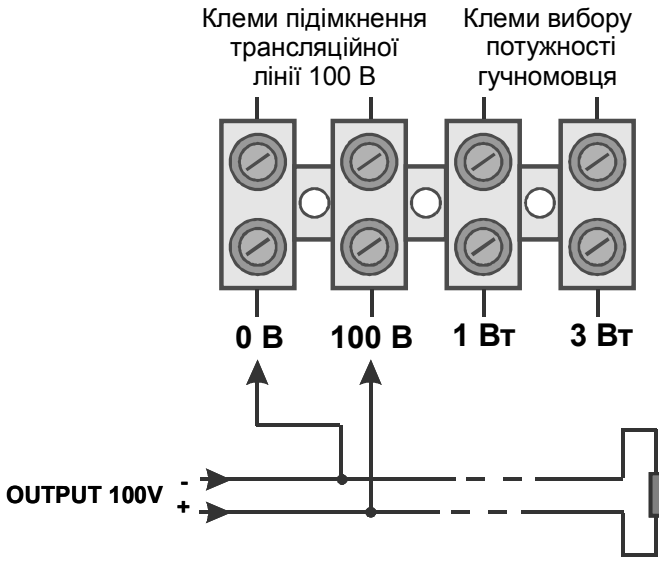

Схема підімкнення гучномовця до трансляційної лінії

Схема підімкнення гучномовця з вмонтованим регулятором гучності до трансляційної лінії

Схема подключения громкоговорителя к трансляционной линии

Схема подключения громкоговорителя с вмонтированным регулятором громкости к трансляционной линии