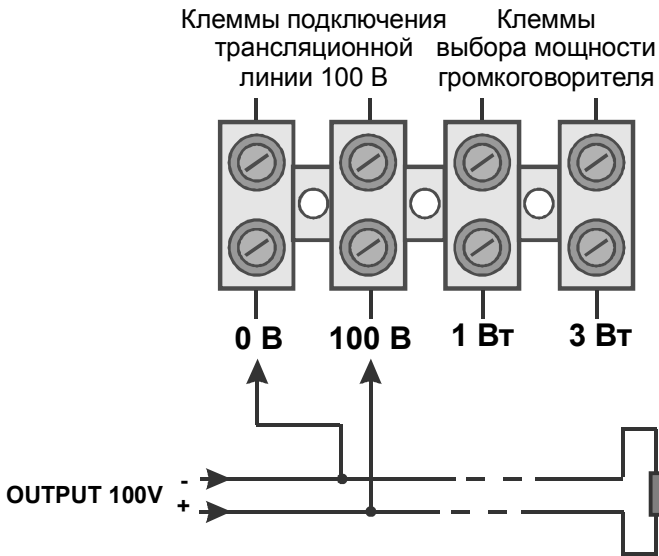

Схема підімкнення гучномовця до трансляційної лінії

Схема підімкнення гучномовця з вмонтованим регулятором гучності до трансляційної лінії

Схема подключения громкоговорителя к трансляционной линии

Схема подключения громкоговорителя с вмонтированным регулятором громкости к трансляционной линии