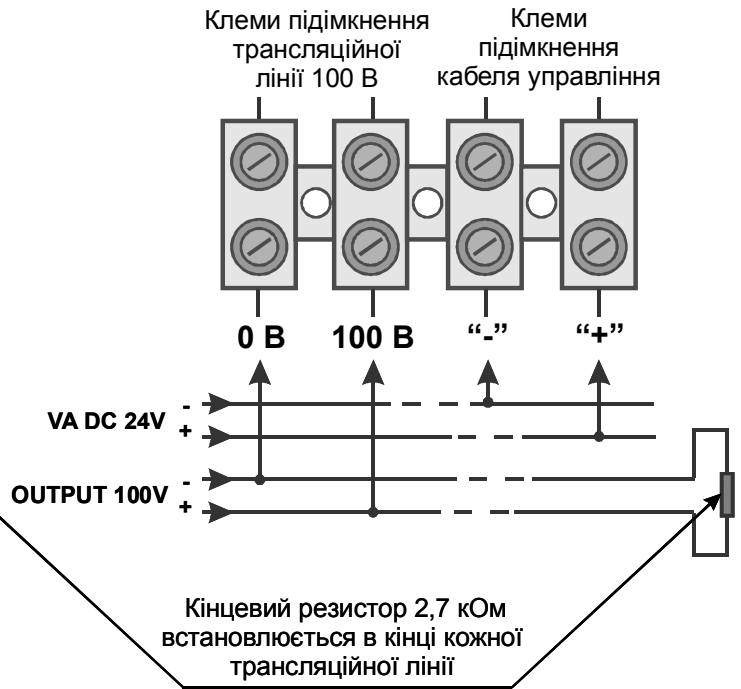

Схема підімкнення гучномовця до трансляційної лінії

Схема підімкнення гучномовця з вмонтованим регулятором гучності до трансляційної лінії

Схема подключения громкоговорителя к трансляционной линии

Схема подключения громкоговорителя с вмонтированным регулятором громкости к трансляционной линии